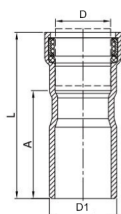

Union P x FPT

Item No.	Size(in) D x FPT	L(in)	A(in)	A1(in)
100596005	1/2 x 1/2	2.85	1.06	0.54
100596007	3/4 x 3/4	3.20	1.18	0.56
100596010	1 x 1	3.38	1.37	0.66
100596012	1 1/4 x 1 1/4	4.03	1.81	0.68
100596015	1 1/2 x 1 1/2	4.10	1.87	0.68
100596020	2 x 2	5.00	1.97	0.70

Coupling With Stop P x P

Item No.	Size(in) D	L(in)	A(in)
100529005	1/2	2.70	0.56
100529007	3/4	2.94	0.63
100529010	1	3.29	0.59
100529012	1 1/4	4.34	0.70
100529015	1 1/2	4.63	0.89
100529020	2	4.75	0.77

Coupling No Stop P x P

Item No.	Size(in) D	L(in)
100528005	1/2	2.71
100528007	3/4	2.94
100528010	1	3.29
100528012	1 1/4	4.34
100528015	1 1/2	4.63
100528020	2	4.74

Extended Coupling No Stop P x P

Item No.	Size(in) D	L(in)
100526005	1/2	3.82
100526007	3/4	4.00
100526010	1	4.38
100526012	1 1/4	5.33
100526015	1 1/2	5.44
100526020	2	5.63

Reducer FTG x P

Item No.	Size(in) D1 x D	L(in)	A(in)
100537043	3/4 x 1/2	2.85	1.78
100537053	1 x 1/2	3.21	2.14
100537054	1 x 3/4	3.24	2.09
100537065	1 1/4 x 1	3.98	2.63
100537074	1 1/2 x 3/4	4.13	2.98
100537075	1 1/2 x 1	4.16	2.81
100537076	1 1/2 x 1 1/4	4.52	2.70
100537085	2 x 1	4.49	3.14
100537086	2 x 1 1/4	4.83	3.02
100537087	2 x 1 1/2	4.83	2.96