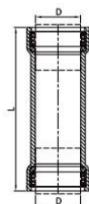

Union P x FPT

Item No.	Size(in) D x FPT	L(in)	A(in)	A1(in)
100596005	1/2 x 1/2	2.85	1.06	0.54
100596007	3/4 x 3/4	3.20	1.18	0.56
100596010	1 x 1	3.38	1.37	0.66
100596012	1 1/4 x 1 1/4	4.03	1.81	0.68
100596015	1 1/2 x 1 1/2	4.10	1.87	0.68
100596020	2 x 2	5.00	1.97	0.70

Coupling With Stop P x P

Item No.	Size(in) D	L(in)	A(in)
100529005	1/2	2.70	0.56
100529007	3/4	2.94	0.63
100529010	1	3.29	0.59
100529012	1 1/4	4.34	0.70
100529015	1 1/2	4.63	0.89
100529020	2	4.75	0.77

Coupling No Stop P x P

Item No.	Size(in) D	L(in)
100528005	1/2	2.71
100528007	3/4	2.94
100528010	1	3.29
100528012	1 1/4	4.34
100528015	1 1/2	4.63
100528020	2	4.74

Extended Coupling No Stop P x P

Item No.	Size(in) D	L(in)
100526005	1/2	3.82
100526007	3/4	4.00
100526010	1	4.38
100526012	1 1/4	5.33
100526015	1 1/2	5.44
100526020	2	5.63

Reducer FTG x P

Item No.	Size(in) D1 x D	L(in)	A(in)
100537043	3/4 x 1/2	2.85	1.78
100537053	1 x 1/2	3.21	2.14
100537054	1 x 3/4	3.24	2.09
100537065	1 1/4 x 1	3.98	2.63
100537074	1 1/2 x 3/4	4.13	2.98
100537075	1 1/2 x 1	4.16	2.81
100537076	1 1/2 x 1 1/4	4.52	2.70
100537085	2 x 1	4.49	3.14
100537086	2 x 1 1/4	4.83	3.02
100537087	2 x 1 1/2	4.83	2.96