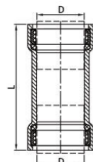

Adapter P x MPT

Item No.	Size(in) D x MPT	L(in)	A(in)
100536005	1/2 x 1/2	2.52	1.45
100536007	3/4 x 3/4	2.66	4.50
100536010	1 x 1	3.00	1.66
100536012	1 1/4 x 1 1/4	3.70	1.90
100536015	1 1/2 x 1 1/2	3.80	1.93
100536020	2 x 2	3.92	1.93

Tube Cap P

Item No.	Size(in) D	L(in)	A(in)
100547005	1/2	2.14	1.07
100547007	3/4	2.26	1.16
100547010	1	2.43	1.35
100547012	1 1/4	2.93	1.82
100547015	1 1/2	3.02	1.87
100547020	2	3.11	1.99

Union P x P

Item No.	Size(in) D	L(in)
100597005	1/2	4.50
100597007	3/4	4.99
100597010	1	5.34
100597012	1 1/4	6.48
100597015	1 1/2	6.63
100597020	2	7.89

Union P x FPT

Item No.	Size(in) D x FPT	L(in)	A(in)	A1(in)
100596005	1/2 x 1/2	2.85	1.06	0.54
100596007	3/4 x 3/4	3.20	1.18	0.56
100596010	1 x 1	3.38	1.37	0.66
100596012	1 1/4 x 1 1/4	4.03	1.81	0.68
100596015	1 1/2 x 1 1/2	4.10	1.87	0.68
100596020	2 x 2	5.00	1.97	0.70

Coupling With Stop P x P

Item No.	Size(in) D	L(in)	A(in)
100529005	1/2	2.70	0.56
100529007	3/4	2.94	0.63
100529010	1	3.29	0.59
100529012	1 1/4	4.34	0.70
100529015	1 1/2	4.63	0.89
100529020	2	4.75	0.77

Coupling No Stop P x P