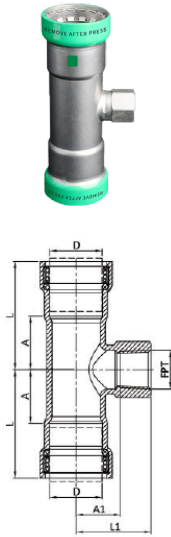

Tee P x P x FPT

Item No.	Size(in) D x D x FPT	L(in)	L1(in)	A(in)	A1(in)
100502007	3/4 x 3/4 x 1/2	2.26	1.55	1.11	1.02
100502443	3/4 x 3/4 x 3/4	2.26	1.58	1.11	1.03
100502553	1 x 1 x 1/2	2.57	1.73	1.23	1.19
100502554	1 x 1 x 3/4	2.57	1.73	1.23	1.18
100502663	1 1/4 x 1 1/4 x 1/2	3.23	1.85	1.41	1.31
100502664	1 1/4 x 1 1/4 x 3/4	3.23	1.89	1.41	1.33
100502665	1 1/4 x 1 1/4 x 1	3.23	2.03	1.41	1.37
100502773	1 1/2 x 1 1/2 x 1/2	3.44	1.95	1.57	1.42
100502774	1 1/2 x 1 1/2 x 3/4	3.44	1.97	1.57	1.41
100502775	1 1/2 x 1 1/2 x 1	3.44	2.24	1.57	1.57
100502776	1 1/2 x 1 1/2 x 1 1/4	3.44	2.15	1.57	1.47
100502883	2 x 2 x 1/2	3.80	2.24	1.81	1.70
100502884	2 x 2 x 3/4	3.80	2.28	1.81	1.72
100502885	2 x 2 x 1	3.80	2.55	1.81	1.89
100502886	2 x 2 x 1 1/4	3.80	2.45	1.81	1.77
100502887	2 x 2 x 1 1/2	3.80	2.41	1.81	1.73