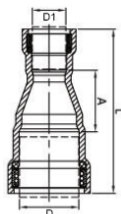

Reducer P x P

Item No.	Size(in) D x D1	L(in)	A(in)
100529043	3/4 x 1/2	3.43	1.20
100529053	1 x 1/2	3.79	1.37
100529054	1 x 3/4	3.74	1.24
100529064	1 1/4 x 3/4	4.37	1.40
100529065	1 1/4 x 1	4.39	1.23
100529076	1 1/2 x 1 1/4	4.90	1.21
100529086	2 x 1 1/4	5.27	1.45
100529087	2 x 1 1/2	5.26	1.43