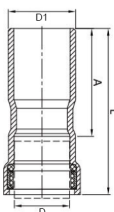

Union P x FPT

Item No.	Size(in) D x FPT	L(in)	A(in)	A1(in)
100496005	1/2 x 1/2	2.85	1.06	0.54
100496007	3/4 x 3/4	3.20	1.18	0.56
100496010	1 x 1	3.38	1.37	0.66
100496012	1 1/4 x 1 1/4	4.03	1.81	0.68
100496015	1 1/2 x 1 1/2	4.10	1.87	0.68
100496020	2 x 2	5.00	1.97	0.70

Coupling With Stop P x P

Item No.	Size(in) D	L(in)	A(in)
100429005	1/2	2.70	0.56
100429007	3/4	2.94	0.63
100429010	1	3.29	0.59
100429012	1 1/4	4.34	0.70
100429015	1 1/2	4.63	0.89
100429020	2	4.75	0.77

Coupling No Stop P x P

Item No.	Size(in) D	L(in)
100428005	1/2	2.71
100428007	3/4	2.94
100428010	1	3.29
100428012	1 1/4	4.34
100428015	1 1/2	4.63
100428020	2	4.74

Extended Coupling No Stop P x P

Item No.	Size(in) D	L(in)
100426005	1/2	3.82
100426007	3/4	4.00
100426010	1	4.38
100426012	1 1/4	5.33
100426015	1 1/2	5.44
100426020	2	5.63

Reducer FTG x P

Item No.	Size(in) D1 x D	L(in)	A(in)
100437043	3/4 x 1/2	2.85	1.78
100437053	1 x 1/2	3.21	2.14
100437054	1 x 3/4	3.24	2.09
100437065	1 1/4 x 1	3.98	2.63
100437074	1 1/2 x 3/4	4.13	2.98
100437075	1 1/2 x 1	4.16	2.81
100437076	1 1/2 x 1 1/4	4.52	2.70
100437085	2 x 1	4.49	3.14
100437086	2 x 1 1/4	4.83	3.02
100437087	2 x 1 1/2	4.83	2.96