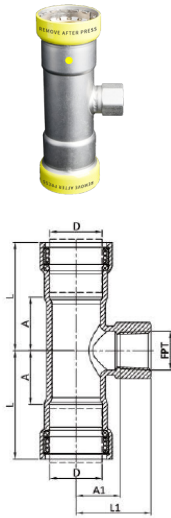

Tee P x P x FPT

Item No.	Size(in) D x D1 x FPT	L(in)	L1(in)	A(in)	A1(in)
100402007	3/4 x 3/4 x 1/2	2.26	1.55	1.11	1.02
100402443	3/4 x 3/4 x 3/4	2.26	1.58	1.11	1.03
100402553	1 x 1 x 1/2	2.57	1.73	1.23	1.19
100402554	1 x 1 x 3/4	2.57	1.73	1.23	1.18
100402663	1 1/4 x 1 1/4 x 1/2	3.23	1.85	1.41	1.31
100402664	1 1/4 x 1 1/4 x 3/4	3.23	1.89	1.41	1.33
100402665	1 1/4 x 1 1/4 x 1	3.23	2.03	1.41	1.37
100402773	1 1/2 x 1 1/2 x 1/2	3.44	1.95	1.57	1.42
100402774	1 1/2 x 1 1/2 x 3/4	3.44	1.97	1.57	1.41
100402775	1 1/2 x 1 1/2 x 1	3.44	2.24	1.57	1.57
100402776	1 1/2 x 1 1/2 x 1 1/4	3.44	2.15	1.57	1.47
100402883	2 x 2 x 1/2	3.80	2.24	1.81	1.70
100402884	2 x 2 x 3/4	3.80	2.28	1.81	1.72
100402885	2 x 2 x 1	3.80	2.55	1.81	1.89
100402886	2 x 2 x 1 1/4	3.80	2.45	1.81	1.77
100402887	2 x 2 x 1 1/2	3.80	2.41	1.81	1.73