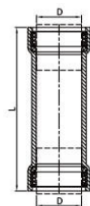

Union P x FPT

Item No.	Size(in) D x FPT	L(in)	A(in)	A1(in)
100496005	1/2 x 1/2	2.85	1.06	0.54
100496007	3/4 x 3/4	3.20	1.18	0.56
100496010	1 x 1	3.38	1.37	0.66
100496012	1 1/4 x 1 1/4	4.03	1.81	0.68
100496015	1 1/2 x 1 1/2	4.10	1.87	0.68
100496020	2 x 2	5.00	1.97	0.70

Coupling With Stop P x P

Item No.	Size(in) D	L(in)	A(in)
100429005	1/2	2.70	0.56
100429007	3/4	2.94	0.63
100429010	1	3.29	0.59
100429012	1 1/4	4.34	0.70
100429015	1 1/2	4.63	0.89
100429020	2	4.75	0.77

Coupling No Stop P x P

Item No.	Size(in) D	L(in)
100428005	1/2	2.71
100428007	3/4	2.94
100428010	1	3.29
100428012	1 1/4	4.34
100428015	1 1/2	4.63
100428020	2	4.74

Extended Coupling No Stop P x P

Item No.	Size(in) D	L(in)
100426005	1/2	3.82
100426007	3/4	4.00
100426010	1	4.38
100426012	1 1/4	5.33
100426015	1 1/2	5.44
100426020	2	5.63

Reducer FTG x P

Item No.	Size(in) D1 x D	L(in)	A(in)
100437043	3/4 x 1/2	2.85	1.78
100437053	1 x 1/2	3.21	2.14
100437054	1 x 3/4	3.24	2.09
100437065	1 1/4 x 1	3.98	2.63
100437074	1 1/2 x 3/4	4.13	2.98
100437075	1 1/2 x 1	4.16	2.81
100437076	1 1/2 x 1 1/4	4.52	2.70
100437085	2 x 1	4.49	3.14
100437086	2 x 1 1/4	4.83	3.02
100437087	2 x 1 1/2	4.83	2.96