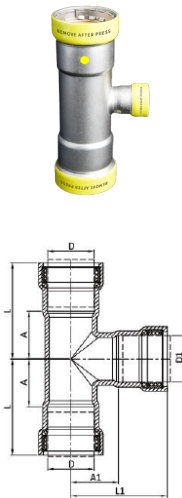

Tee P x P x P

Item No.	Size(in) D x D x D1	L(in)	L1(in)	A(in)	A1(in)
100401005	1/2 x 1/2 x 1/2	2.04	2.00	0.97	0.93
100401007	3/4 x 3/4 x 3/4	2.26	2.24	1.11	1.09
100401010	1 x 1 x 1	2.57	2.57	1.23	1.23
100401012	1 1/4 x 1 1/4 x 1 1/4	3.23	3.20	1.41	1.38
100401015	1 1/2 x 1 1/2 x 1 1/2	3.44	3.41	1.57	1.54
100401020	2 x 2 x 2	3.80	3.79	1.81	1.80
100401443	3/4 x 3/4 x 1/2	2.26	2.14	1.11	1.07
100401553	1 x 1 x 1/2	2.57	2.28	1.23	1.20
100401554	1 x 1 x 3/4	2.57	2.40	1.23	1.24
100401663	1 1/4 x 1 1/4 x 1/2	3.23	2.42	1.41	1.35
100401664	1 1/4 x 1 1/4 x 3/4	3.23	2.55	1.41	1.39
100401665	1 1/4 x 1 1/4 x 1	3.23	2.73	1.41	1.38
100401773	1 1/2 x 1 1/2 x 1/2	3.44	2.51	1.57	1.44
100401774	1 1/2 x 1 1/2 x 3/4	3.44	2.64	1.57	1.48
100401775	1 1/2 x 1 1/2 x 1	3.44	2.83	1.57	1.48
100401776	1 1/2 x 1 1/2 x 1 1/4	3.44	3.32	1.57	1.50
100401883	2 x 2 x 1/2	3.80	2.81	1.81	1.74
100401884	2 x 2 x 3/4	3.80	2.95	1.81	1.80
100401885	2 x 2 x 1	3.80	3.10	1.81	1.75
100401886	2 x 2 x 1 1/4	3.80	3.60	1.81	1.78
100401887	2 x 2 x 1 1/2	3.80	3.71	1.81	1.84